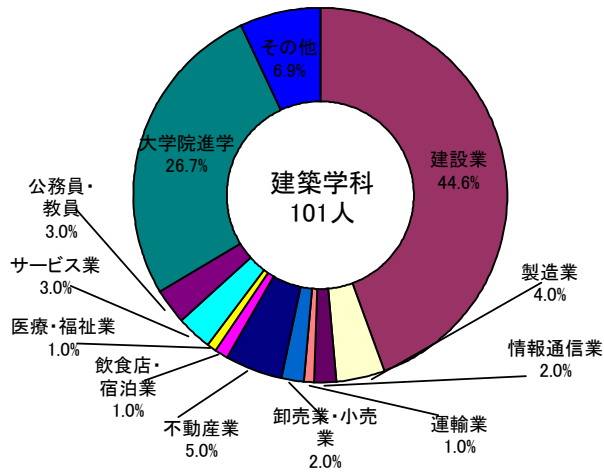

平成21年度 環境都市工学部 建築学科 就職・進路状況(平成22年3月31日 現在)

<建築学科>

業種		内定先
建設業	建設業	(株)一条工務店<2> (株)大林組<5(2)> (株)奥村組 鹿島建設(株)<2(1)> (株)建研 五洋建設(株) 清水建設(株)<4(1)> 新菱冷熱工業(株) スウェーデンハウス(株)(1) 住友林業(株)<2(1)> セキスイハイム近畿(株)<2> 大成建設(株) 大東建託(株)(1) 大和ハウス工業(株) (株)竹中工務店<2> タマホーム(株)<2(1)> 東急建設(株) 戸田建設(株) (株)ナカムラ (株)ハウスドゥ(1) パナソニック電工ホームエンジニアリング(株) パナホーム(株)<3(2)> (株)福屋工務店(1) (株)平成建設(1) 三井住友建設(株) 三井ホーム(株) (株)森長工務店 山本瓦工業(株) (株)ラクシー(1) リバー産業(株)
不動産業	不動産業	イオンモール(株)(1) 関電不動産(株)<2> (株)コスモライフ(1) フジ住宅(株)
サービス業	広告業	(株)アサツーディ・ケイ
	専門サービス業	クラウンコンサルタント(株)(1) トップライズ(株)
製造業	ゴム・プラスチック製品	協和(株)
	印刷・同関連産業	(株)マスパック
	金属製品	トステム(株)
	木材・家具・装備品	飛騨産業(株)(1)
情報通信業	情報サービス業	スミリンCADシステムズ(株)
	通信業	ドコモ・エンジニアリング関西(株)(1)
運輸業	運輸業	三輪運輸工業(株)
卸売業・小売業	機械・電気機器	(株)たけでん 椿本興業(株)
飲食店・宿泊業	飲食店	(株)モンテローザ(1)
医療・福祉業	医療・福祉業	医療法人徳洲会八尾徳洲会総合病院(1)
公務員	地方公務員	神戸市職員(1) 堺市職員(1) 西宮市職員(1)
大学院進学		大阪市立大学大学院 関西大学大学院<21(3)> 京都大学大学院<2> 東京工業大学大学院 東京大学大学院 横浜国立大学大学院