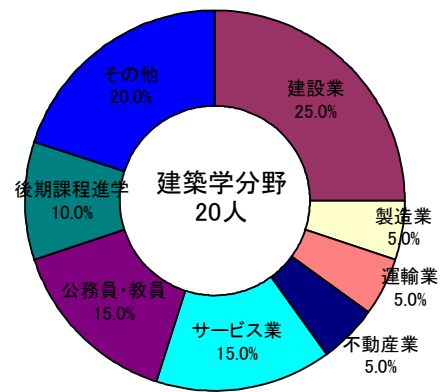

平成21年度 環境都市工学部 建築学科 就職・進路状況(平成22年3月31日 現在)

<建築学科>

業種		内定先
建設業	建設業	(株)一条工務店<2> (株)大林組<5(2)> (株)奥村組 鹿島建設(株)<2(1)> (株)建研 五洋建設(株) 清水建設(株)<4(1)> 新菱冷熱工業(株) スウェーデンハウス(株)(1) 住友林業(株)<2(1)> セキスイハイム近畿(株)<2> 大成建設(株) 大東建託(株)(1) 大和ハウス工業(株) (株)竹中工務店<2> タマホーム(株)<2(1)> 東急建設(株) 戸田建設(株) (株)ナカムラ (株)ハウスドゥ(1) パナソニック電工ホームエンジニアリング(株) パナホーム(株)<3(2)> (株)福屋工務店(1) (株)平成建設(1) 三井住友建設(株) 三井ホーム(株) (株)森長工務店 山本瓦工業(株) (株)ラクシー(1) リバー産業(株)
不動産業	不動産業	イオンモール(株)(1) 関電不動産(株)<2> (株)コスモライフ(1) フジ住宅(株)
サービス業	広告業	(株)アサツーディ・ケイ
	専門サービス業	クラウンコンサルタント(株)(1) トップライズ(株)
製造業	ゴム・プラスチック製品	協和(株)
	印刷・同関連産業	(株)マスパック
	金属製品	トステム(株)
	木材・家具・装備品	飛騨産業(株)(1)
情報通信業	情報サービス業	スミリンCADシステムズ(株)
	通信業	ドコモ・エンジニアリング関西(株)(1)
運輸業	運輸業	三輪運輸工業(株)
卸売業・小売業	機械・電気機器	(株)たけでん 椿本興業(株)
飲食店・宿泊業	飲食店	(株)モンテローザ(1)
医療・福祉業	医療・福祉業	医療法人徳洲会八尾徳洲会総合病院(1)
公務員	地方公務員	神戸市職員(1) 堺市職員(1) 西宮市職員(1)
大学院進学		大阪市立大学大学院 関西大学大学院<21(3)> 京都大学大学院<2> 東京工業大学大学院 東京大学大学院 横浜国立大学大学院